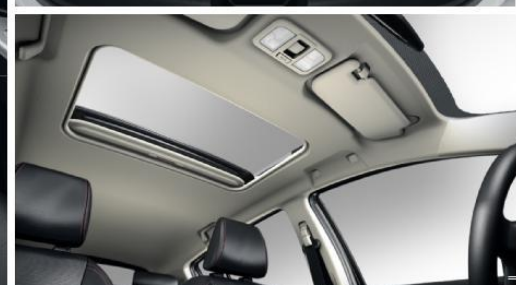

LIFAN MOTORS

РАДУЙСЯ ЖИЗНИ
ВМЕСТЕ С LIFAN

5

ЛЕТ
ГАРАНТИИ
150 000 КМ

LIFAN X50

ТЕХНИЧЕСКИЕ ХАРАКТЕРИСТИКИ И КОМПЛЕКТАЦИЯ LIFAN X50

ТЕХНИЧЕСКИЕ ХАРАКТЕРИСТИКИ	COMFORT LUXURY LUXURY CVT			БЕЗОПАСНОСТЬ	COMFORT LUXURY LUXURY CVT		
	COMFORT	LUXURY	LUXURY CVT		БЕЗОПАСНОСТЬ	COMFORT	LUXURY CVT
Габаритные размеры (ДхШхВ, мм):	4100x1722x1540			Центральный замок	+	+	+
Колесная база / клиренс (мм):	2550 / 185			Передние тормозные диски, вентилируемые	+	+	+
Тип привода:	Передний			Задние тормозные диски, не вентилируемые	+	+	+
Тип трансмиссии:	5MT/5MT/CVT			ABS+EBD	+	+	+
Объем двигателя (л):	1,5			ESP+TCS	+	+	+
Мощность (л.с. / об. мин):	103 / 6000			BAS	+	+	+
Крутящий момент (Н*м / об. мин):	133 / 3500-4500			Подушка безопасности водителя	+	+	+
Кол-во цилиндров / клапанов:	4 / 16			Подушка безопасности пассажира	+	+	+
Марка бензина (АИ):	92			Иммобилайзер	+	+	+
Средний расход (л / 100 км):	6,3 / 6,5			Регулировка ремня безопасности по высоте	+	+	+
ЭКСТЕРЬЕР				Индикатор непристегнутого ремня на водительском сиденье	+	+	+
Наружные ручки дверей в цвет кузова	+	+	+	Трехточечный ремень безопасности задних пассажиров	+	+	+
Хромированная решетка радиатора	+	+	+	Автоматическая разблокировка дверей во время ДТП	+	+	+
Внедорожный обвес	+	+	+	Индикатор не закрытых дверей	+	+	+
Алюминиевые легкосплавные диски	+	+	+	Индикатор не закрытого багажника	+	+	+
Задний стеклоочиститель	+	+	+	Индикатор не закрытого капота	+	+	+
Подогрев заднего стекла	+	+	+	Электрическое отпирание крышки багажника из салона	+	+	+
Рейлинги	+	+	+	Автоматическое запираение дверей при скорости более 20 км/ч	+	+	+
ИНТЕРЬЕР				Энергопоглощающая рулевая колонка	+	+	+
Электроусилитель руля	+	+	+	Система креплений ISOFIX на задних боковых сиденьях	+	+	+
Многофункциональное рулевое колесо	-	+	+	Функция блокировки открытия задних дверей изнутри ("детский замок")	+	+	+
Электро стеклоподъемники передние	+	+	+	КОМФОРТ			
Электро стеклоподъемники задние	+	+	+	Задний парктроник	-	+	+
Пассажирское сиденье с регулировкой в 4 направлениях	+	+	+	Бортовой компьютер	+	+	+
Люк с травмобезопасным электроприводом	-	+	-	Электропривод зеркал	+	+	+
Регулировка подголовника по высоте	+	+	+	Подогрев зеркал	+	+	+
Подголовники заднего ряда	+	+	+	Подогрев водительского и пассажирского сидения	-	+	+
Подлокотник на центральной консоли	+	+	+	Кондиционер	+	+	+
Солнцезащитные козырьки с зеркалом	+	+	+	Открытие крышки лючка бензобака из салона	+	+	+
Зеркало заднего вида, внутри салона, с противоослепляющим эффектом	+	+	+	Дистанционное открытие багажника	+	+	+
Шторка багажного отделения	+	+	+	Дистанционное отпирание дверей	+	+	+
Складывающиеся спинки задних сидений	+	+	+	Пакет курильщика	+	+	+
Кожаная обивка сидений	+	+	+	Аудиоподготовка. Радио, CD, 4 динамика	+	+	+
ОСВЕЩЕНИЕ				Мультимедийная система с камерой заднего вида и навигацией	-	+	-
Галогеновые фары	+	+	+	AUX+USB	+	+	+
Дневные ходовые огни	+	+	+				
Задние противотуманные фонари	+	+	+				
Дополнительный стоп-сигнал	+	+	+				
Плафон освещения в передней части салона	+	+	+				
Плафон освещения задней части салона	+	+	+				
Корректор фар	+	+	+				